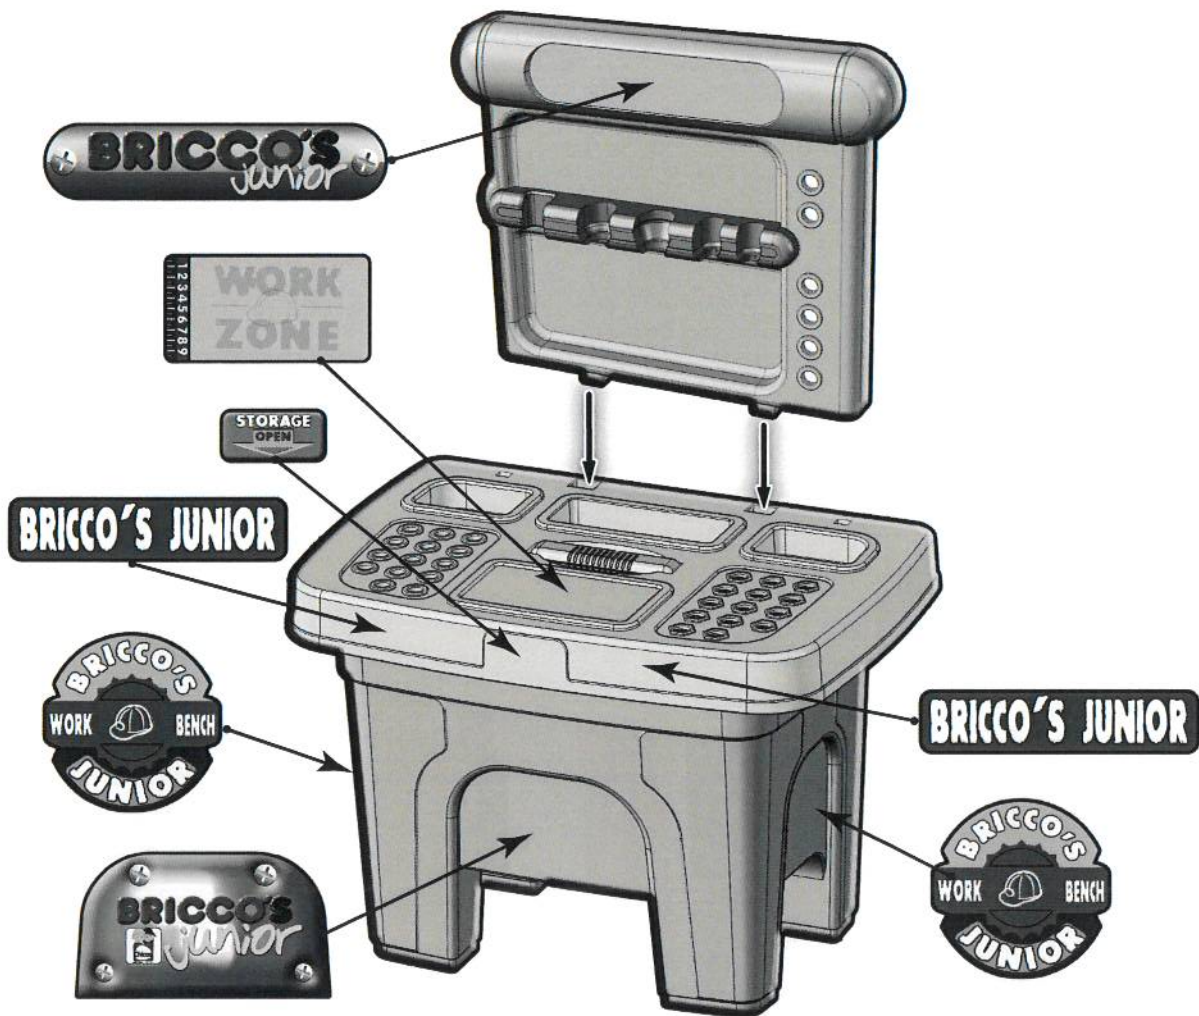

¡ADVERTENCIA! "Este juguete no ofrece protección".
Atenção: "Este brinquedo não assegura a protecção."
Attention: "Ce jouet n'assure pas une protection."
Achtung: "Dieses Spielzeug bietet keinen Schutz."

es

RECOMENDACIONES DE SEGURIDAD

fr

CONSIGNES DE SÉCURITÉ

En cas de doute ou si malgré tous nos contrôles, vous trouvez un défaut, contactez notre Service client.
atencionconsumidor@fabricajuguetes.com
www.fabricajuguetes.com
Fabriqué en Espagne par: Fábrica de Juguetes S.L.U.
Conservez cette information pour la consulter à l'avenir.

pt

RECOMENDAÇÕES DE SEGURANÇA

de

SICHERHEITSEMPFEHLUNGEN