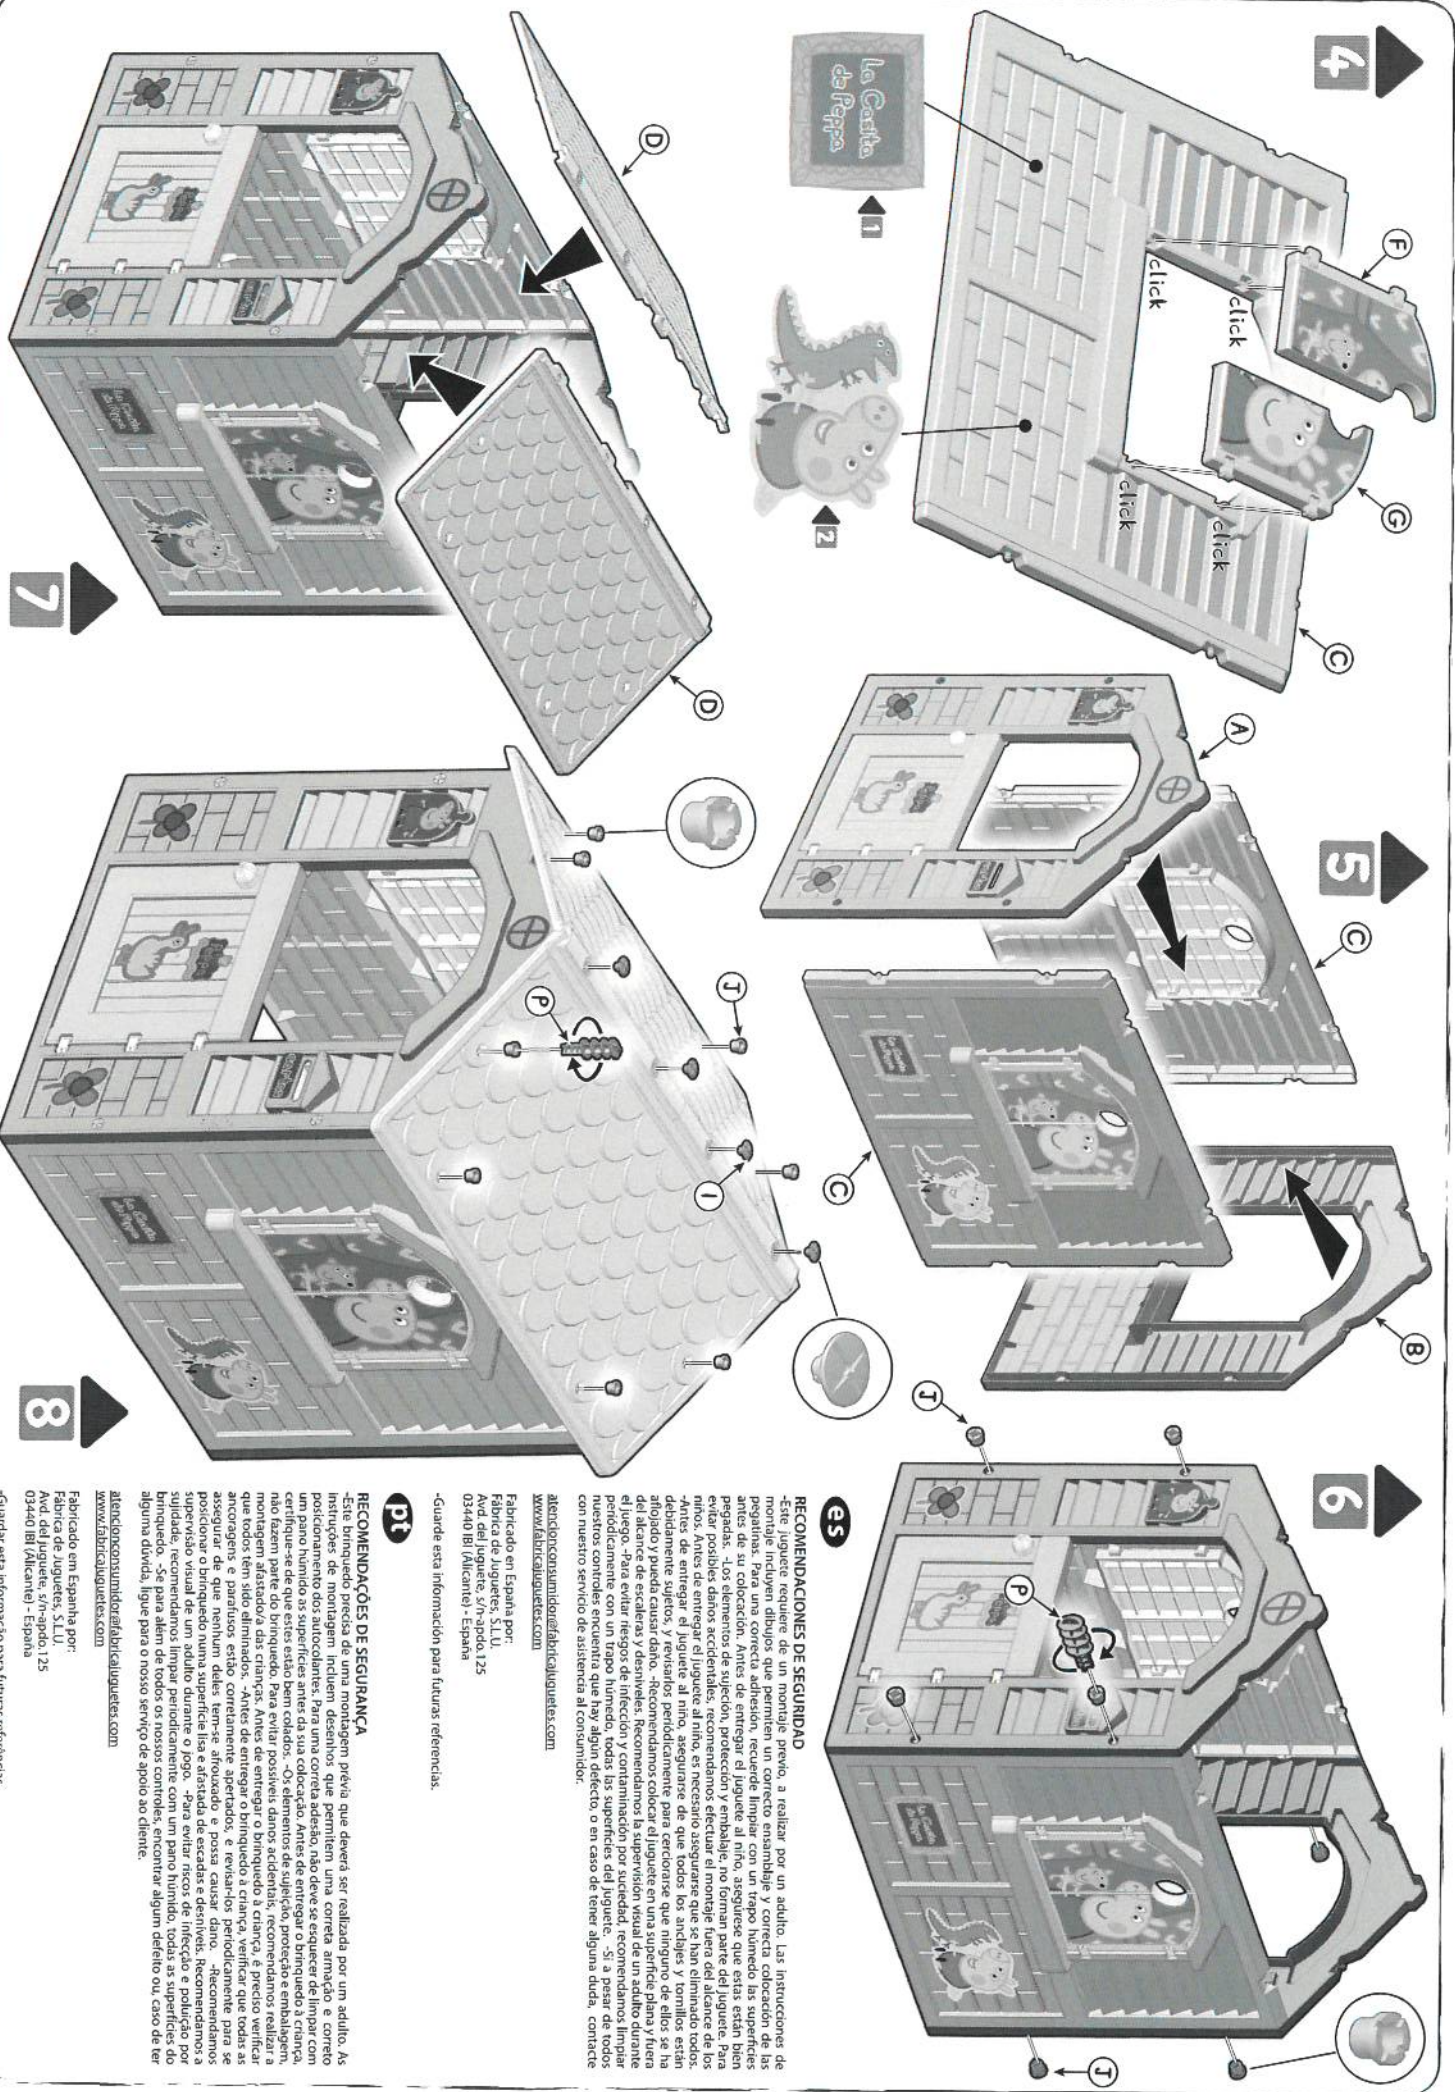

ES

RECOMENDACIONES DE SEGURIDAD
Este juguete requiere de un montaje previo a realizar por un adulto. Las instrucciones de montaje incluyen dibujos que permiten un correcto ensamblaje y correcta colocación de las partes de su set para una correcta adición. Recuerde limpiar con un trapo húmedo las superficies pegadas. -Los elementos de sujeción (pernos, tornillos, tuercas, etc.) no forman parte del juguete. Para evitar posibles daños accidentales, recomendamos efectuar el montaje en un lugar seguro y libre de niños. Antes de entregar el juguete al niño, es necesario asegurarse que se han eliminado todos los bordes afilados y que el juguete está correctamente ensamblado. -Recomendamos colocar el juguete en una superficie plana y firme del alcance de las escaleras y desmontables. Recomendamos la supervisión visual de un adulto durante el juego. -Para evitar riesgos de infección y contaminación por suciedad, recomendamos limpiar nuestros controles electrónicos que hay algún defecto o en caso de tener alguna duda, contacte con nuestro servicio de asistencia al consumidor.
www.fabricajuguetes.com

Fabricado en España por:
Fábrica de Juguetes, S.L.U.
Avd. del Juguete, s/n-apdo. 125
03440 IBI (Alicante) - España

-Guarde esta información para futuras referencias.

PT

www.fabricajuguetes.com

-Guardar esta información para futuras referencias.