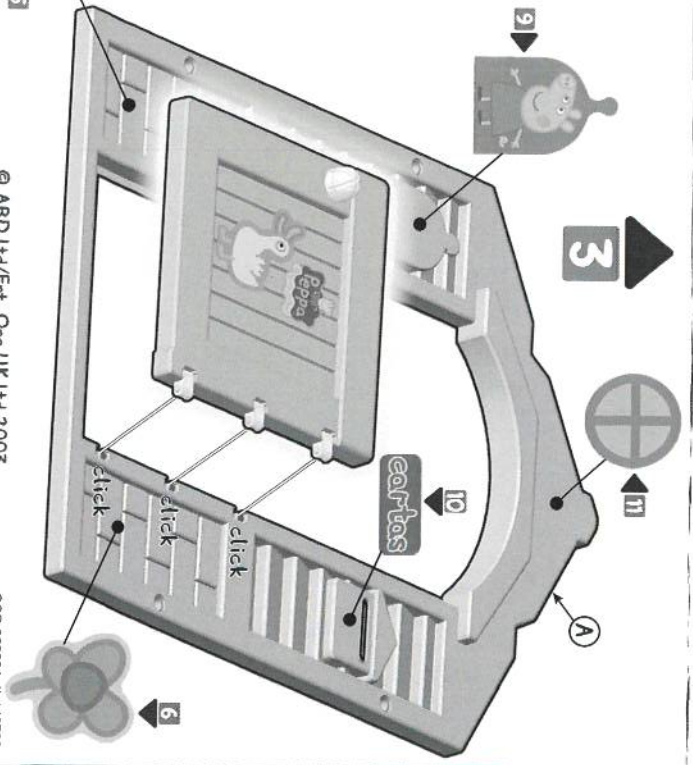

1

2

3

3

10

© ABD Ltd/Ent. One UK Ltd 2003

COD:063004 // 140703

ES

RECOMENDACIONES DE SEGURIDAD
 Este juguete requiere de un montaje previo a realizar por un adulto. Las instrucciones de montaje incluyen dibujos que permiten un correcto ensamblaje y correcta colocación de las partes de su set para una correcta adición. Recuerde limpiar con un trapo húmedo las superficies pegadas. -Los elementos de sujeción (pernos, tornillos, tuercas, etc.) no forman parte del juguete. Para evitar posibles daños accidentales, recomendamos efectuar el montaje en un lugar seguro y libre de niños. Antes de entregar el juguete al niño, es necesario asegurarse que se han eliminado todos los bordes afilados y que el juguete está correctamente ensamblado. -Recomendamos colocar el juguete en una superficie plana y firme del alcance de las escaleras y desmontables. Recomendamos la supervisión visual de un adulto durante el juego. -Para evitar riesgos de infección y contaminación por suciedad, recomendamos limpiar nuestros controles electrónicos que hay algún defecto o en caso de tener alguna duda, contacte con nuestro servicio de asistencia al consumidor.
www.fabricajuguetes.com