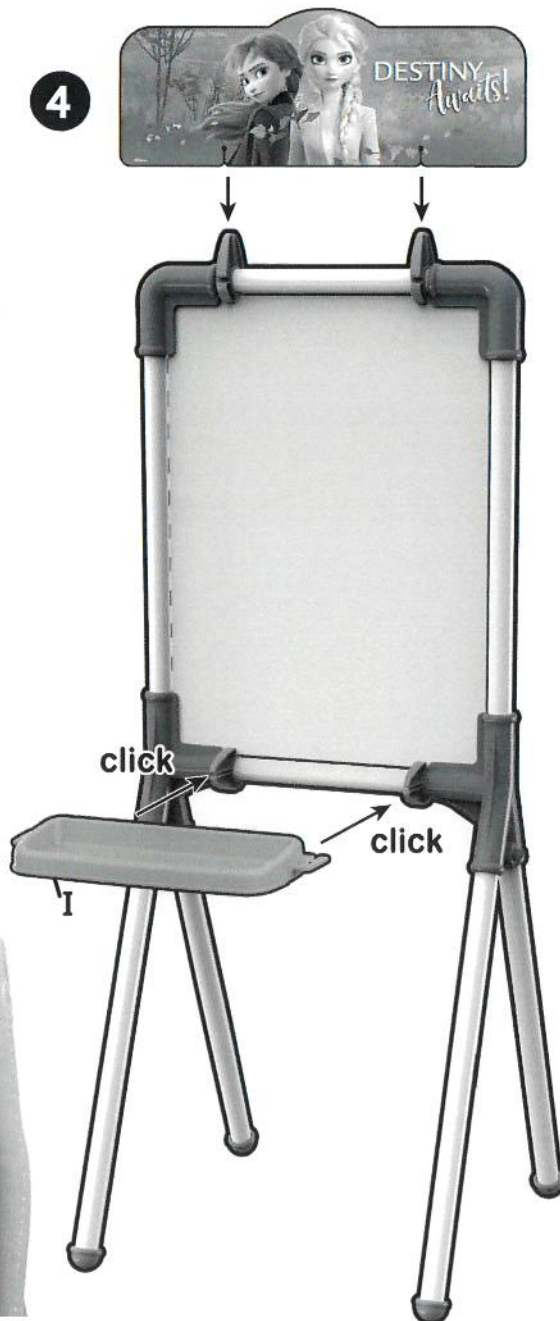

(*)

es Para facilitar el montaje, recomendamos sumergir en agua caliente durante 5 minutos.

fr Pour faciliter le montage, nous recommandons de le plonger dans l'eau chaude pendant 5 minutes.

pt Para facilitar a montagem, recomendamos submergir em água quente durante 5 minutos.

From the Movie
Disney
FROZEN II

© Disney

ES RECOMENDACIONES DE SEGURIDAD

Advertencia. No conviene para niños menores de 36 meses. Contiene piezas pequeñas que podrían ser ingeridas. La ingestión del capuchón del rotulador, puede producir asfixia. Este juguete requiere de un montaje previo, a realizar por un adulto. Las instrucciones de montaje incluyen dibujos que permiten un correcto ensamblaje. Los elementos de sujeción, protección y embalaje, no forman parte del juguete. Para evitar posibles daños accidentales, recomendamos efectuar el montaje fuera del alcance de los niños. Antes de entregar el juguete al niño, es necesario asegurarse que se han eliminado todos. Antes de entregar el juguete al niño, asegurarse de que todos los anclajes y tornillos están debidamente sujetos, y revisarlos periódicamente para cerciorarse que ninguno de ellos se ha aflojado y pueda causar daño. Si a pesar de todos nuestros controles encuentra que hay algún defecto, o en caso de tener alguna duda, contacte con nuestro servicio de asistencia al consumidor. www.fabricajuguetes.com
 Fabricado en España y Distribuido por: **Fábrica de Juguetes S.L.U.**
 Guarde esta información para futuras referencias.