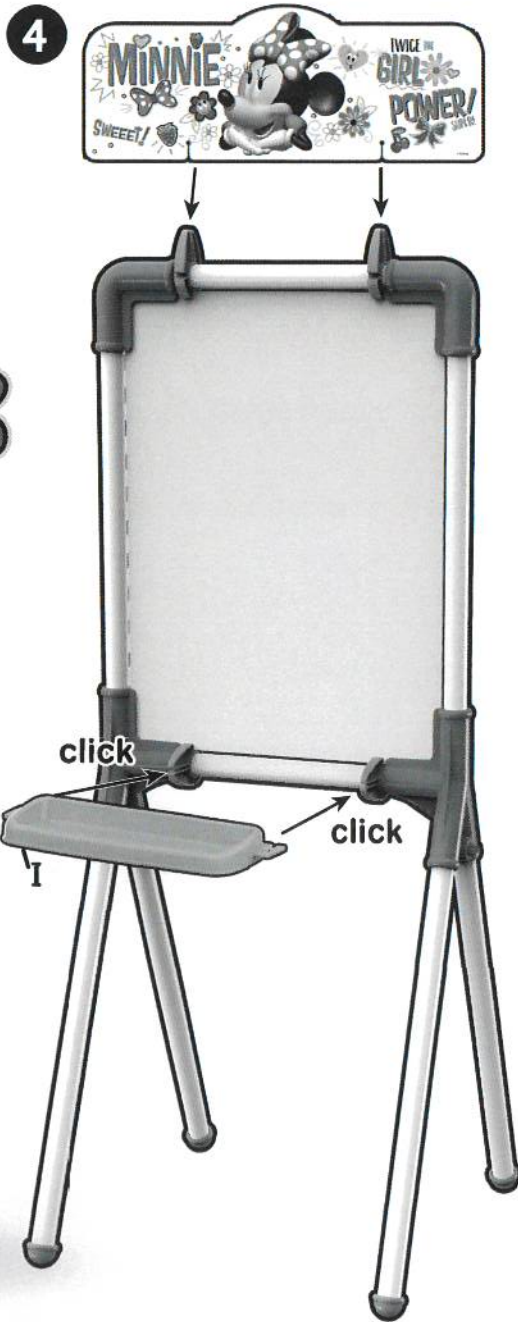

© Disney

es RECOMENDACIONES DE SEGURIDAD

fr CONSIGNES DE SÉCURITÉ

en SAFETY RECOMMENDATIONS

pt RECOMENDAÇÕES DE SEGURANÇA

Fabricado por/ Made in/ Fabriqué par:

Fábrica de Juguetes S.L.U.

Avd. del Juguete nº26 · apdo.125
03440 IBI (Alicante) ESPAÑA

COD: 061361 // 190226